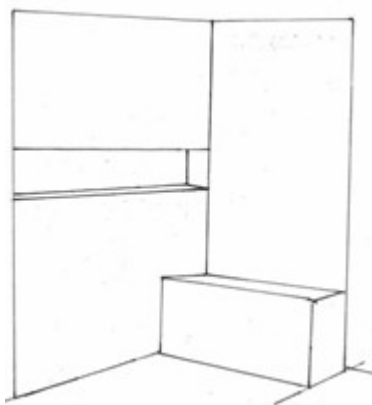

1. LOOKS & FEEL

Soms is dit voor velen de moeilijkste keuze in het kiezen van de juiste kleur. Wil je het eerder **tijdloos, neutraal** of mag het iets meer in het **oog springen**?

Wil je een douche die **warmte, gezelligheid uitstraalt** of een **strakke moderne look**?

In ons **assortiment** vind je zeker en vast de **perfecte look & feel** voor uw nieuwe douche.