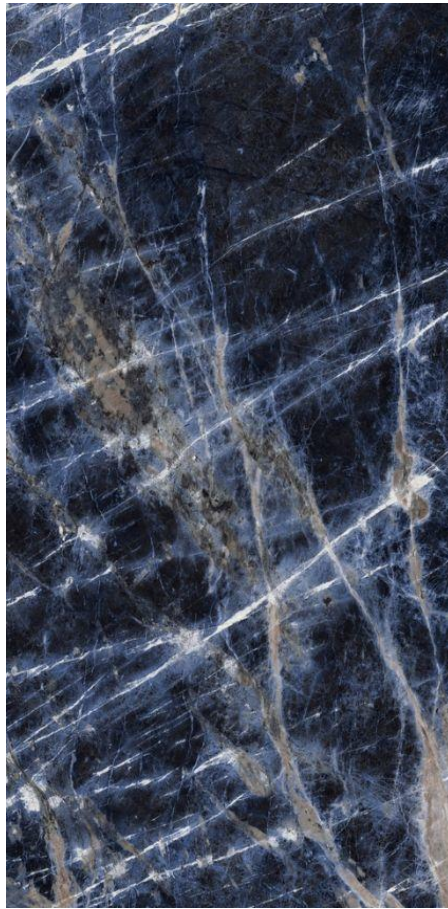

Lux: (6mm)
120x120 – 120x240 – 120x278 – 160x320

Marble Look Saint Laurent

Naturale/ Matt: (6mm)
120x120 – 120x240 – 120x278

Lux: (6mm)
120x120 – 120x240 – 120x278 – 160x320

Stone Look Cieppo di Gré

Naturale/ Matt: (6mm)

60x120 - 120x120 – 120x240 – 120x278
160x320

Marble Look Sodalite Blu

Lux: (6mm)

160x320

And much more...

**Voor meer informatie en mogelijkheden voor uw
maatwerk, mail naar kevin@vanriest.be of bel ons
op het nummer 056/725 324**